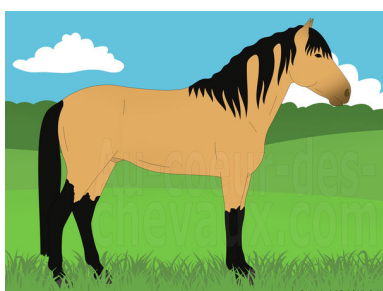

## L'Abstang, le cheval infatigable

Originaire des États Unis en Amérique du Nord, l'Abstang est une race qui a un effectif de moins de 2000 individus. C'est un cheval de selle, convenant à un cavalier expérimenté, qui mesure entre 1,50 et 1,55 mètre pour un poids qui avoisine les 500 kilogrammes. Il est principalement utilisé pour l'endurance et la randonnée.

Originaire des États Unis en Amérique du Nord, l'Abstang est une race qui a un effectif de moins de 2000 individus. C'est un cheval de selle, convenant à un cavalier expérimenté, qui mesure entre 1,50 et 1,55 mètre pour un poids qui avoisine les 500 kilogrammes. Il est principalement utilisé pour l'endurance et la randonnée.

### • Les origines et l'histoire

*L'Abstang un cheval de selle originaire des États Unis*

La race Abstang est à l'initiative de Michele Brown au cours des années 1990. Elle expérimenta le croisement entre un Mustang et un Arabe dans l'Utah et la qualité du résultat ne manqua pas de l'impressionner.

### • La morphologie et le caractère

Modèle de la race Abstang

L'abstang est un cheval de selle plutôt léger qui a une taille qui varie d'un individu à l'autre, cependant la moyenne est de 1,50 mètre à 1,55 mètre. Comme son parent, le mustang, il peut porter toutes les couleurs de robe. Mais bien entendu le type varie beaucoup suivant son ascendance.