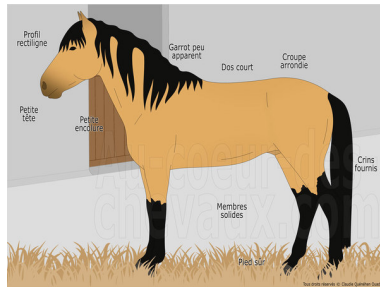

## L'Abstang, le cheval infatigable

Originaire des États Unis en Amérique du Nord, l'Abstang est une race qui a un effectif de moins de 2000 individus. C'est un cheval de selle, convenant à un cavalier expérimenté, qui mesure entre 1,50 et 1,55 mètre pour un poids qui avoisine les 500 kilogrammes. Il est principalement utilisé pour l'endurance et la randonnée.

Originaire des États Unis en Amérique du Nord, l'Abstang est une race qui a un effectif de moins de 2000 individus. C'est un cheval de selle, convenant à un cavalier expérimenté, qui mesure entre 1,50 et 1,55 mètre pour un poids qui avoisine les 500 kilogrammes. Il est principalement utilisé pour l'endurance et la randonnée.

### • Les origines et l'histoire

*L'Abstang un cheval de selle originaire des États Unis*

La race Abstang est à l'initiative de Michele Brown au cours des années 1990. Elle expérimenta le croisement entre un Mustang et un Arabe dans l'Utah et la qualité du résultat ne manqua pas de l'impressionner.

### • La morphologie et le caractère

Modèle de la race Abstang

L'abstang est un cheval de selle plutôt léger qui a une taille qui varie d'un individu à l'autre, cependant la moyenne est de 1,50 mètre à 1,55 mètre. Comme son parent, le mustang, il peut porter toutes les couleurs de robe. Mais bien entendu le type varie beaucoup suivant son ascendance.